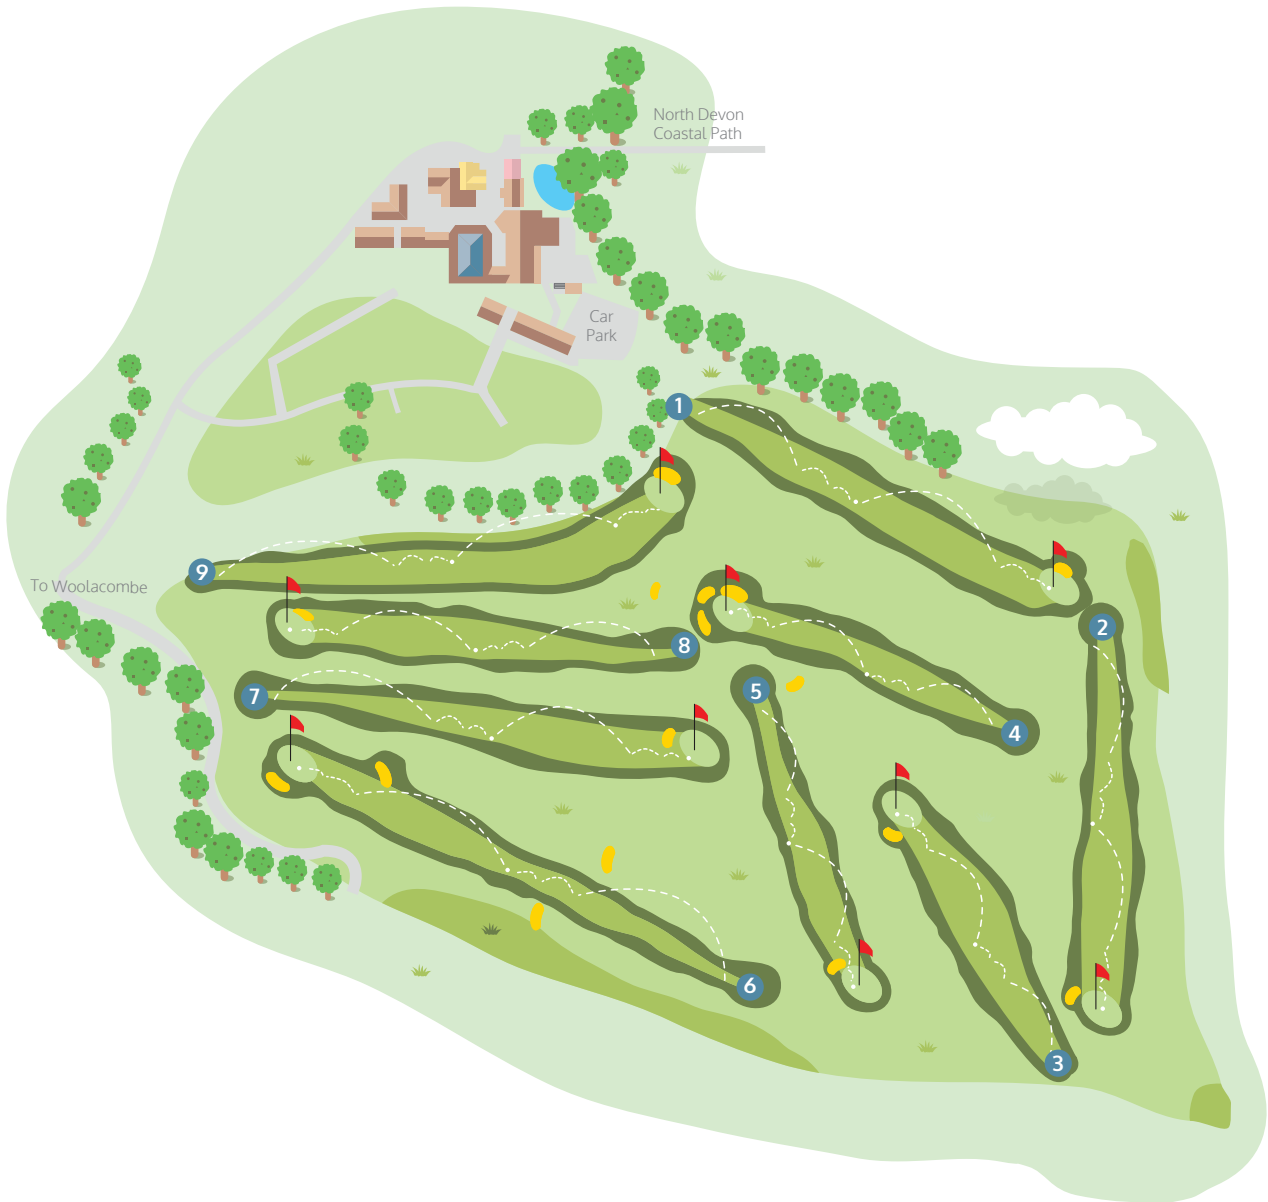

Mortehoe & Woolacombe Golf Course

(9 holes, par 33)

FREE POST, Mortehoe & Woolacombe Golf Club, Mortehoe, Woolacombe, North Devon, EX34 7EH

Tel: 01271 870 566 | golf@woolacombe.co.uk | www.woolacombegolf.co.uk